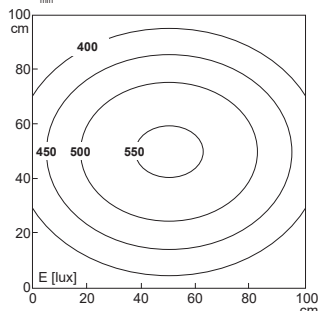

Bestückung / fitted with	84 SMD LEDs
Betriebsgerät / work equipment	integriert / integrated
Anschlusswerte / connected load	220-240V AC, 50-60 Hz
Leistungsaufnahme / power consumption	ca. 28 W
Leuchtenlichtstrom / luminous flux	ca. 2328 lm
Leuchtenlichtausbeute / luminous efficacy	ca. 83 lm/W
Lichtverteilung / light distribution	direkt / direct
Entblendung / glare-free	Abdeckung PC weiß, splitterfrei / cover PC milky, no splintering
Abstrahlwinkel / beam angle	125°
Lichtfarbe / light colour	5.200 - 5.700 K
Farbwiedergabe (Ra) / color rendering	Ra >85
Schutzart / system of protection	IP54
Schutzklasse / class of protection	I
Betriebstemperatur / operating temperature	-10°C bis +40°C / -10°C to +40°C
Lebensdauer / lifetime	>60.000 Betriebsstunden / operating hours (L70/B10)
Leuchtgehäuse / luminaire body	Aluminium / aluminium
Gewicht (netto) / weight (net)	2,0 kg
Netzanschluss / main supply	Klemme / clamp
Befestigung / fastening	Montage über Winkel (drehbar) / Installation using brackets, which enables tilting
Abmessungen / dimension	a=1202 mm
Risikogruppe / risk group (DIN EN 62471)	freie Gruppe / free group

Abstand d=100 cm