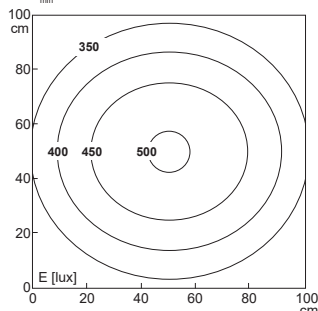

# LED Industrieleuchte *LED industrial luminaire*

**LED2WORK**  
LED-LEUCHTEN MADE IN GERMANY

TECLEL – 114310-02

Bestückung / fitted with	63 SMD LEDs
Betriebsgerät / work equipment	integriert / integrated
Anschlusswerte / connected load	220-240V AC, 50-60 Hz
Leistungsaufnahme / power consumption	ca. 23 W
Leuchtenlichtstrom / luminous flux	ca. 1940 lm
Leuchtenlichtausbeute / luminous efficacy	ca. 84 lm/W
Lichtverteilung / light distribution	direkt / direct
Entblendung / glare-free	Abdeckung PC weiß, splitterfrei / cover PC milky, no splintering
Abstrahlwinkel / beam angle	125°
Lichtfarbe / light colour	5.200 - 5.700 K
Farbwiedergabe (Ra) / color rendering	Ra >85
Schutzart / system of protection	IP54
Schutzklasse / class of protection	I
Betriebstemperatur / operating temperature	-10°C bis +40°C / -10°C to +40°C
Lebensdauer / lifetime	>60.000 Betriebsstunden / operating hours (L70/B10)
Leuchtgehäuse / luminaire body	Aluminium / aluminium
Gewicht (netto) / weight (net)	1,45 kg
Netzanschluss / main supply	Klemme / clamp
Befestigung / fastening	Montage über Winkel (drehbar) / Installation using brackets, which enables tilting
Abmessungen / dimension	a=909 mm
Risikogruppe / risk group (DIN EN 62471)	freie Gruppe / free group

Abstand d=100 cm

$E_{\text{mittel}} = 396 \text{ lux}$

$E_{\text{max}} = 505 \text{ lux}$

$E_{\text{min}} = 258 \text{ lux}$

Maximal um 105° schwenkbar