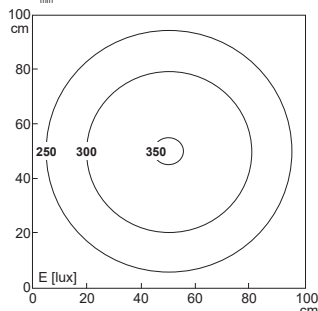

LED Industrieleuchte *LED industrial luminaire*

LED2WORK
LED-LEUCHTEN MADE IN GERMANY

TECLEL – 114210-02

Bestückung / fitted with	42 SMD LEDs
Betriebsgerät / work equipment	integriert / integrated
Anschlusswerte / connected load	220-240V AC, 50-60 Hz
Leistungsaufnahme / power consumption	ca. 15 W
Leuchtenlichtstrom / luminous flux	ca. 1261 lm
Leuchtenlichtausbeute / luminous efficacy	ca. 84 lm/W
Lichtverteilung / light distribution	direkt / direct
Entblendung / glare-free	Abdeckung PC weiß, splitterfrei / cover PC milky, no splintering
Abstrahlwinkel / beam angle	125°
Lichtfarbe / light colour	5.200 - 5.700 K
Farbwiedergabe (Ra) / color rendering	Ra >85
Schutzart / system of protection	IP54
Schutzklasse / class of protection	I
Betriebstemperatur / operating temperature	-10°C bis +40°C / -10°C to +40°C
Lebensdauer / lifetime	>60.000 Betriebsstunden / operating hours (L70/B10)
Leuchtgehäuse / luminaire body	Aluminium / aluminium
Gewicht (netto) / weight (net)	1,05 kg
Netzanschluss / main supply	Klemme / clamp
Befestigung / fastening	Montage über Winkel (drehbar) / Installation using brackets, which enables tilting
Abmessungen / dimension	a=638 mm
Risikogruppe / risk group (DIN EN 62471)	freie Gruppe / free group

Abstand d=100 cm

$E_{\text{mittel}} = 269 \text{ lux}$

$E_{\text{max}} = 352 \text{ lux}$

$E_{\text{min}} = 168 \text{ lux}$

Maximal um 105° schwenkbar