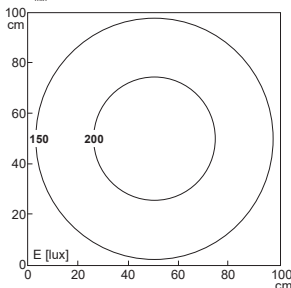

Bestückung / fitted with	21 SMD LEDs
Betriebsgerät / work equipment	-
Anschlusswerte / connected load	24V DC $\pm 10\%$
Leistungsaufnahme / power consumption	ca. 8 W
Leuchtenlichtstrom / luminous flux	ca. 776 lm
Leuchtenlichtausbeute / luminous efficacy	ca. 97 lm/W
Lichtverteilung / light distribution	direkt / direct
Entblendung / glare-free	Abdeckung PC weiß, splitterfrei / cover PC milky, no splintering
Abstrahlwinkel / beam angle	125°
Lichtfarbe / light colour	5.200 - 5.700 K
Farbwiedergabe (Ra) / color rendering	Ra >85
Schutzart / system of protection	IP54
Schutzklasse / class of protection	III
Betriebstemperatur / operating temperature	-10°C bis +50°C / -10°C to +50°C
Lebensdauer / lifetime	>60.000 Betriebsstunden / operating hours (L70/B10)
Leuchtgehäuse / luminaire body	Aluminium / aluminium
Gewicht (netto) / weight (net)	0,5 kg
Netzanschluss / main supply	Klemme / clamp
Befestigung / fastening	Montage über Winkel (drehbar) / Installation using brackets, which enables tilting
Abmessungen / dimension	a=342 mm
Risikogruppe / risk group (DIN EN 62471)	freie Gruppe / free group

Abstand d=100 cm